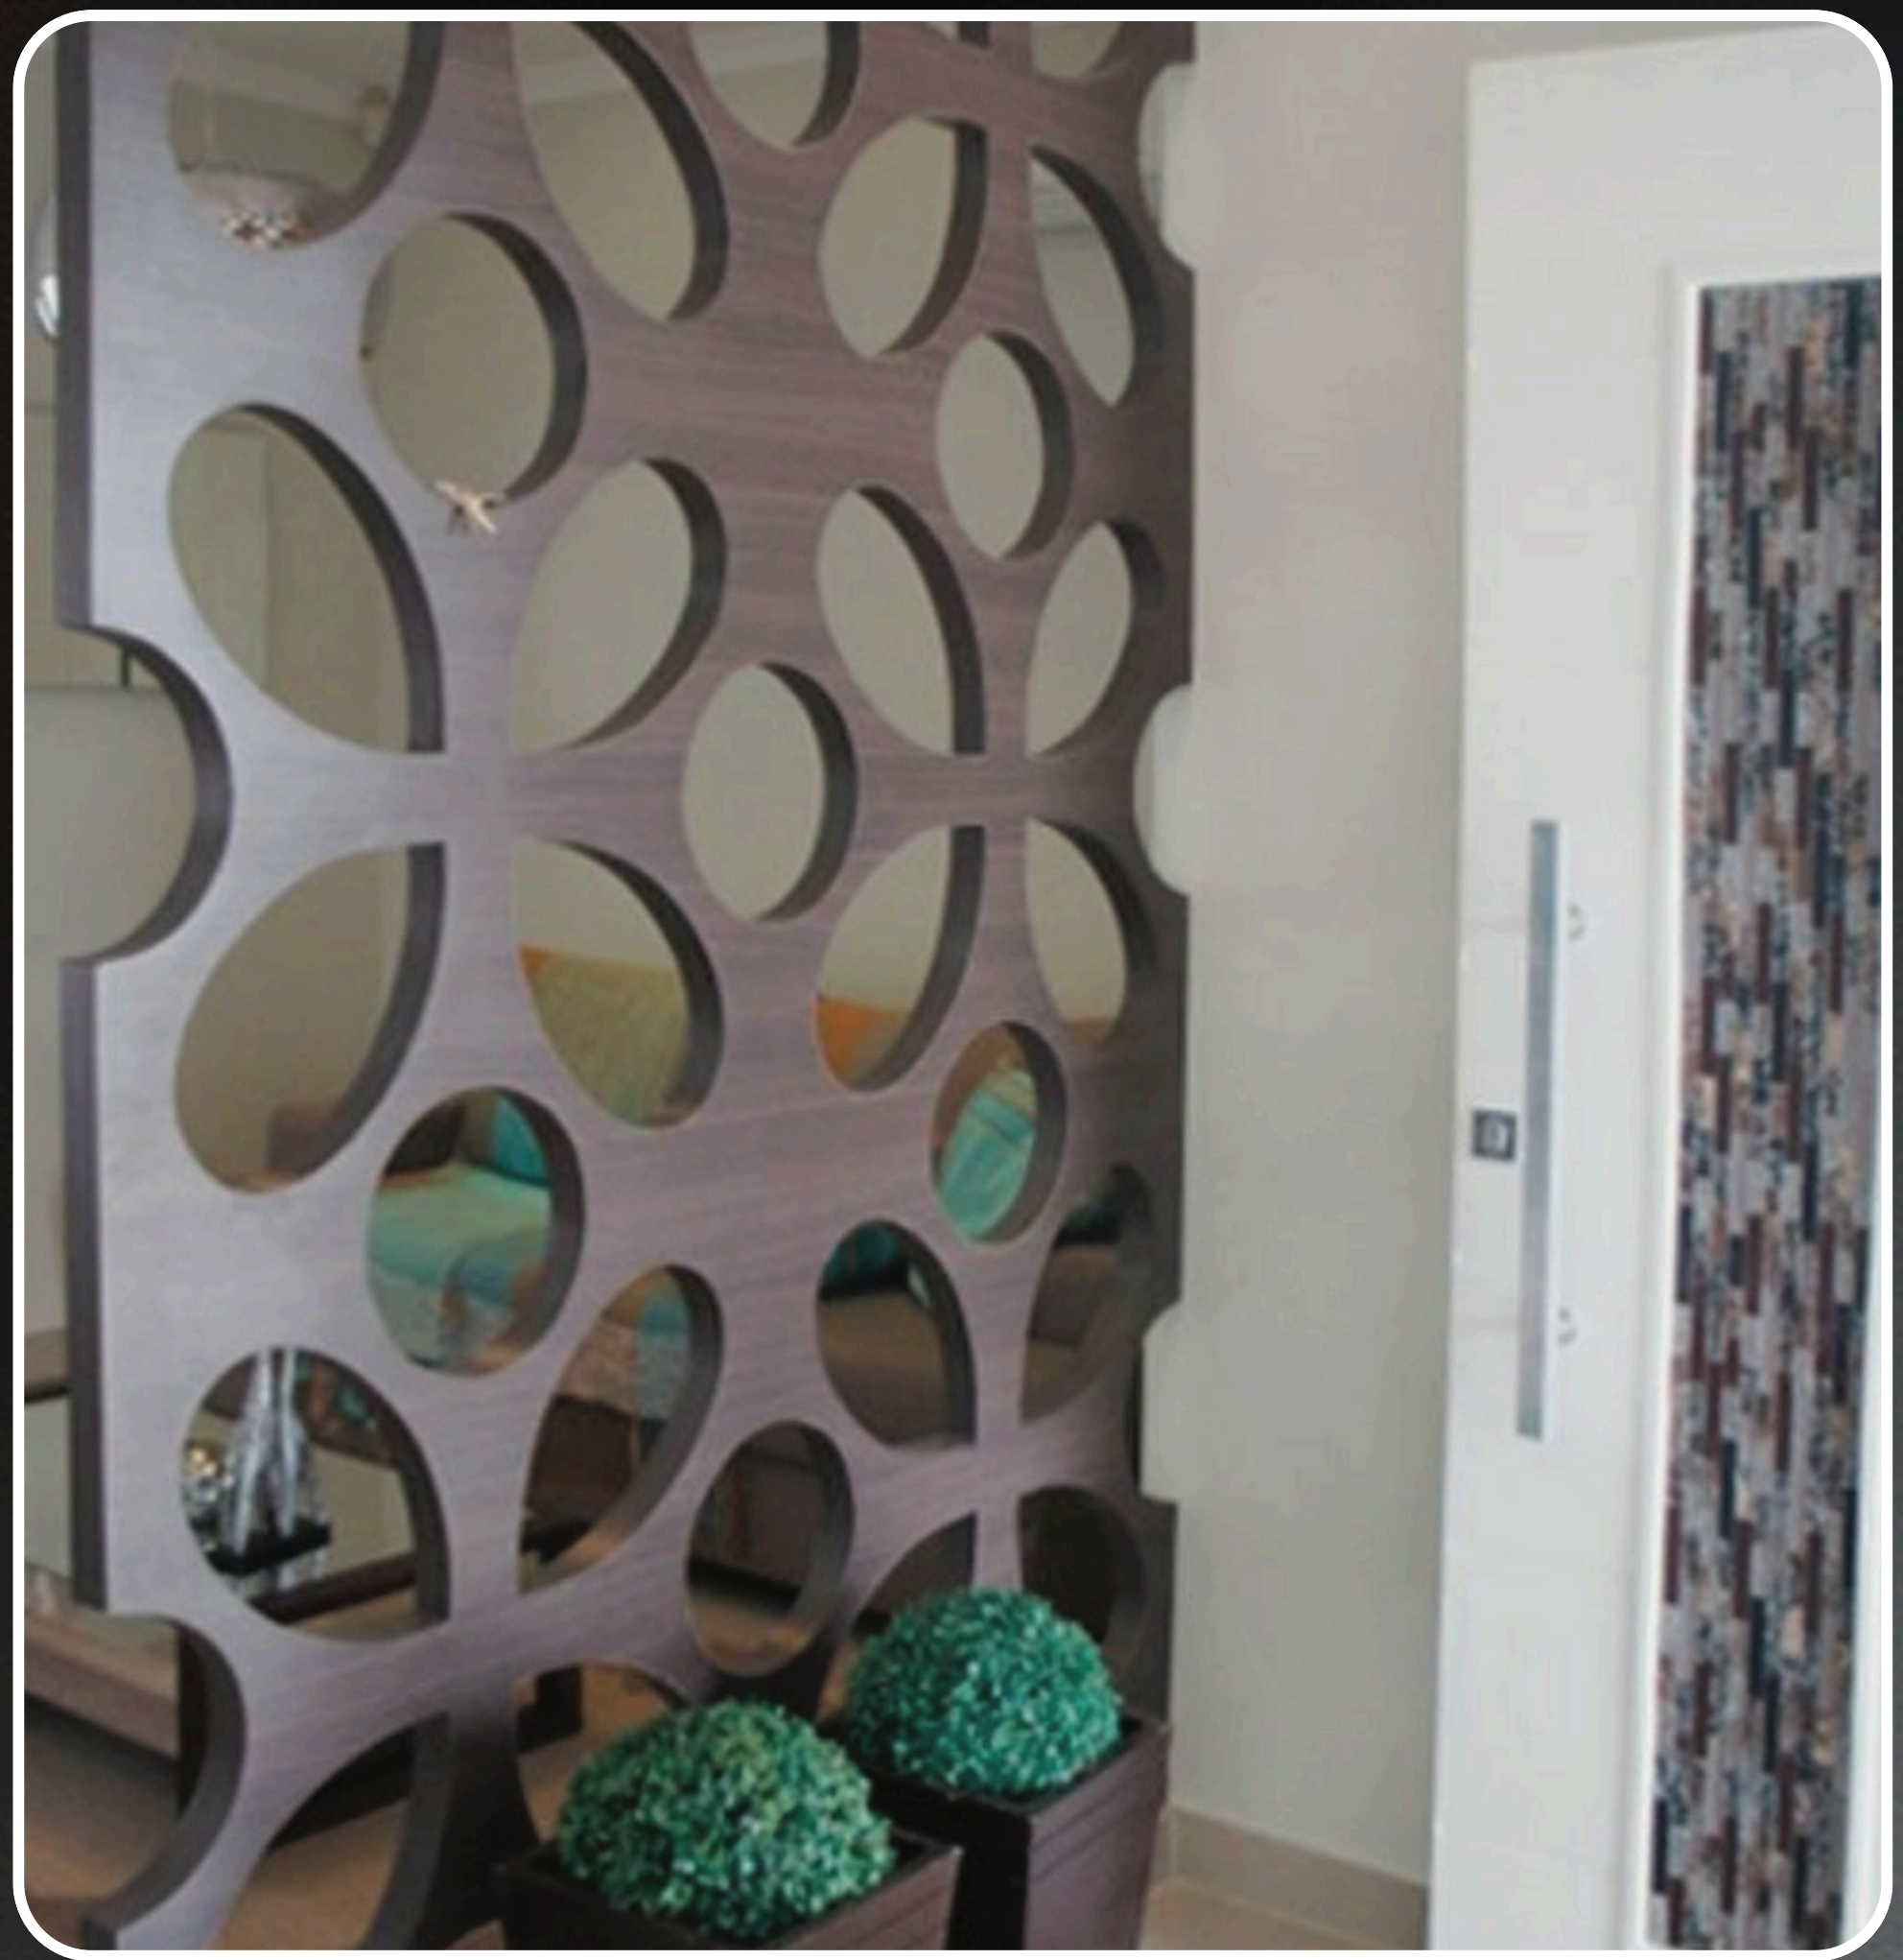

חיפוי פנים ומשרביות

- **100% חומר עמיד למים** – אינו נרקב, מותאם לאקלים הישראלי.
- לוחותקלי משקלהמאפשרים שינוע והתקנה נוחה.
- זמינים **במגוון גדלים** המתאימים לצרכים השונים של הלקוחות.
- עיצובים מתוך **קטלוג עשיר** הכולל מעל 200 דגמים.
- אפשרות לייצור **עיצוב אישי** שאינו מופיע בקטלוג (אתם תדמיינו, אנחנו נבצע).
- אין צורך **בתחזוקה** לאחר התקנה.
- ניתן לצביעה בכל **סוג צבע**.
- חומר ***מעכב בעירה** (יכולת כיבוי עצמי של 5 שניות).
- תוצאה אסתטית **מרהיבה**.
- חומר הגלם כולל **חומר ממוחזר**.