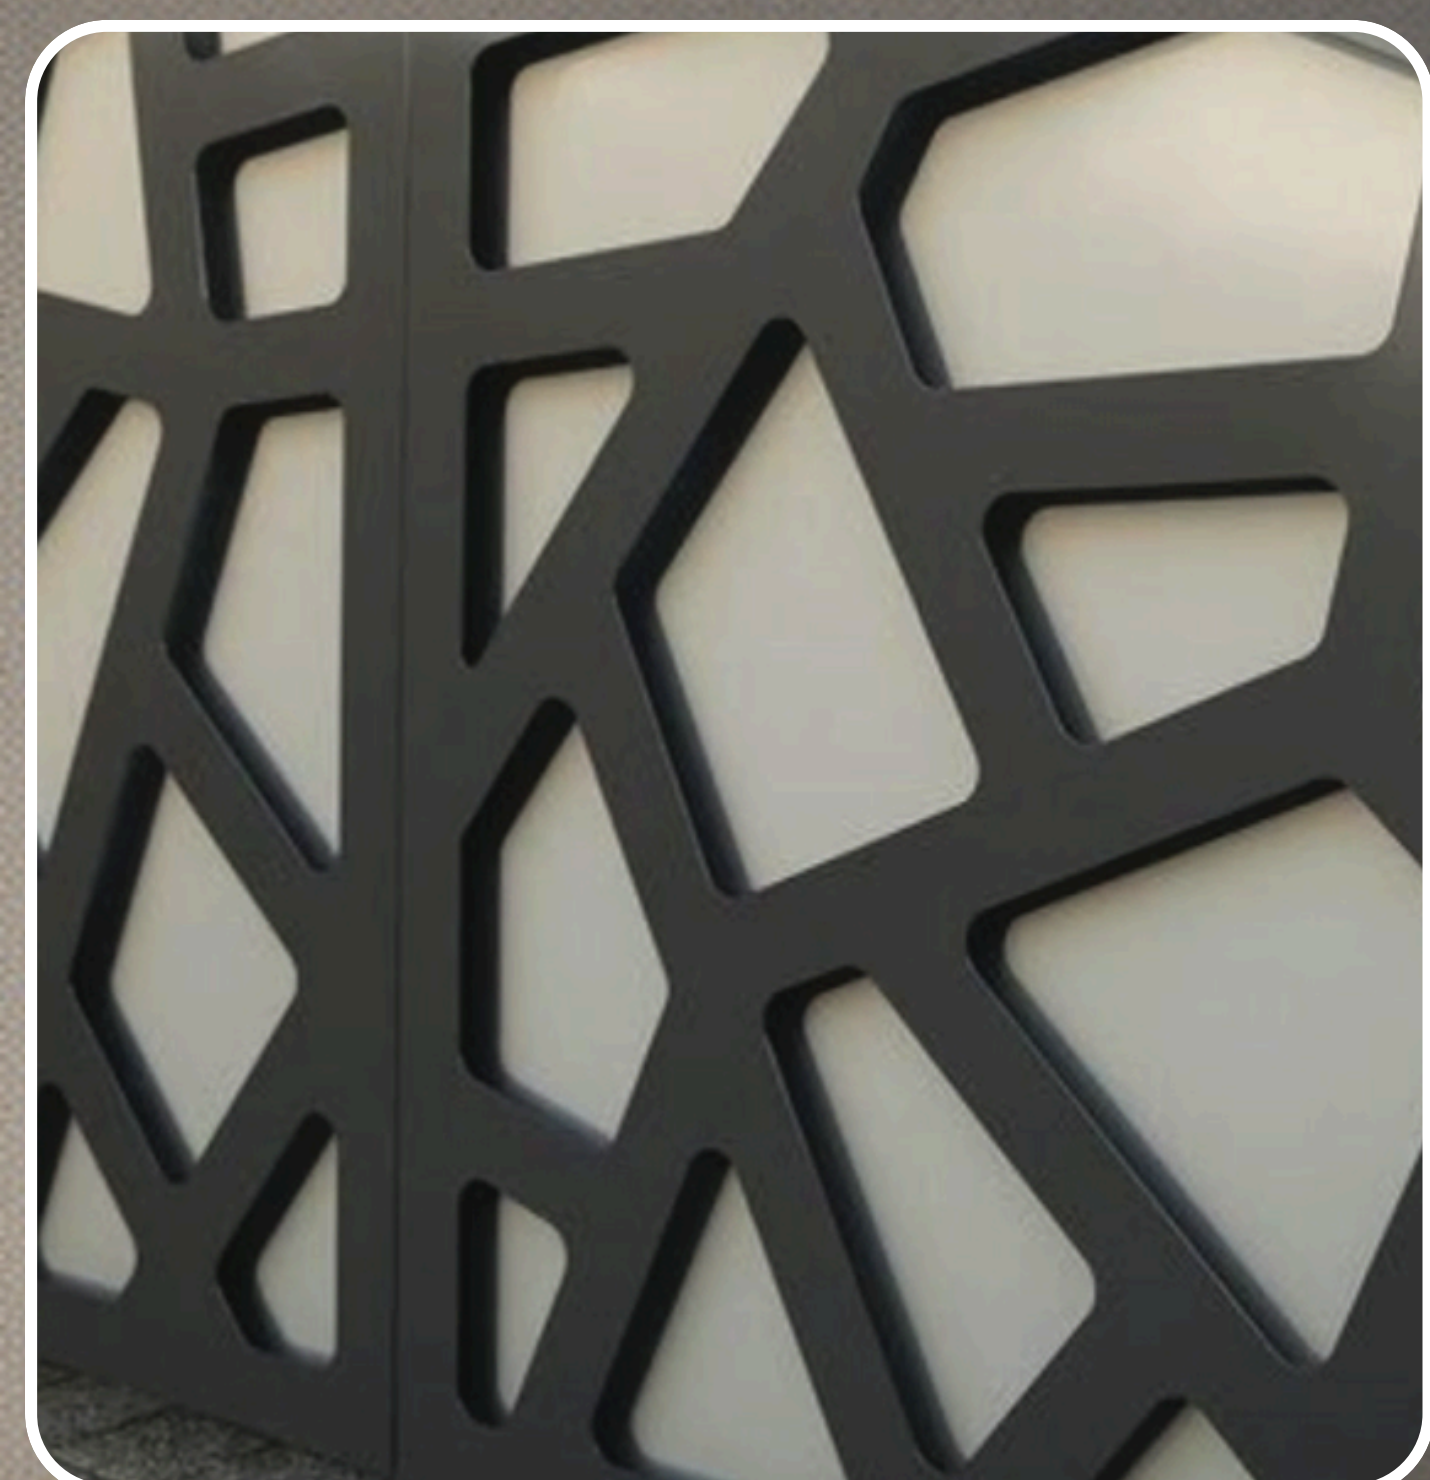

חיפוי חוץ

- **100% חומר עמיד למים** – אינו נרקב, מותאם לאקלים הישראלי.
- לוחותקלי משקלהמאפשרים שינוע והתקנה נוחה.
- זמינים **במגוון גדלים** המתאימים לצרכים השונים של הלקוחות.
- עיצובים מתוך **קטלוג עשיר** הכולל מעל 200 דגמים.
- אפשרות לייצור **עיצוב אישי** שאינו מופיע בקטלוג (אתם תדמיינו, אנחנו נבצע).
- אין צורך **בתחזוקה** לאחר התקנה.
- ניתן לצביעה בכל **סוג צבע**.
- חומר ***מעכב בעירה** (יכולת כיבוי עצמי של 5 שניות).
- תוצאה אסתטית **מרהיבה**.
- חומר הגלם כולל **חומר ממוחזר**.