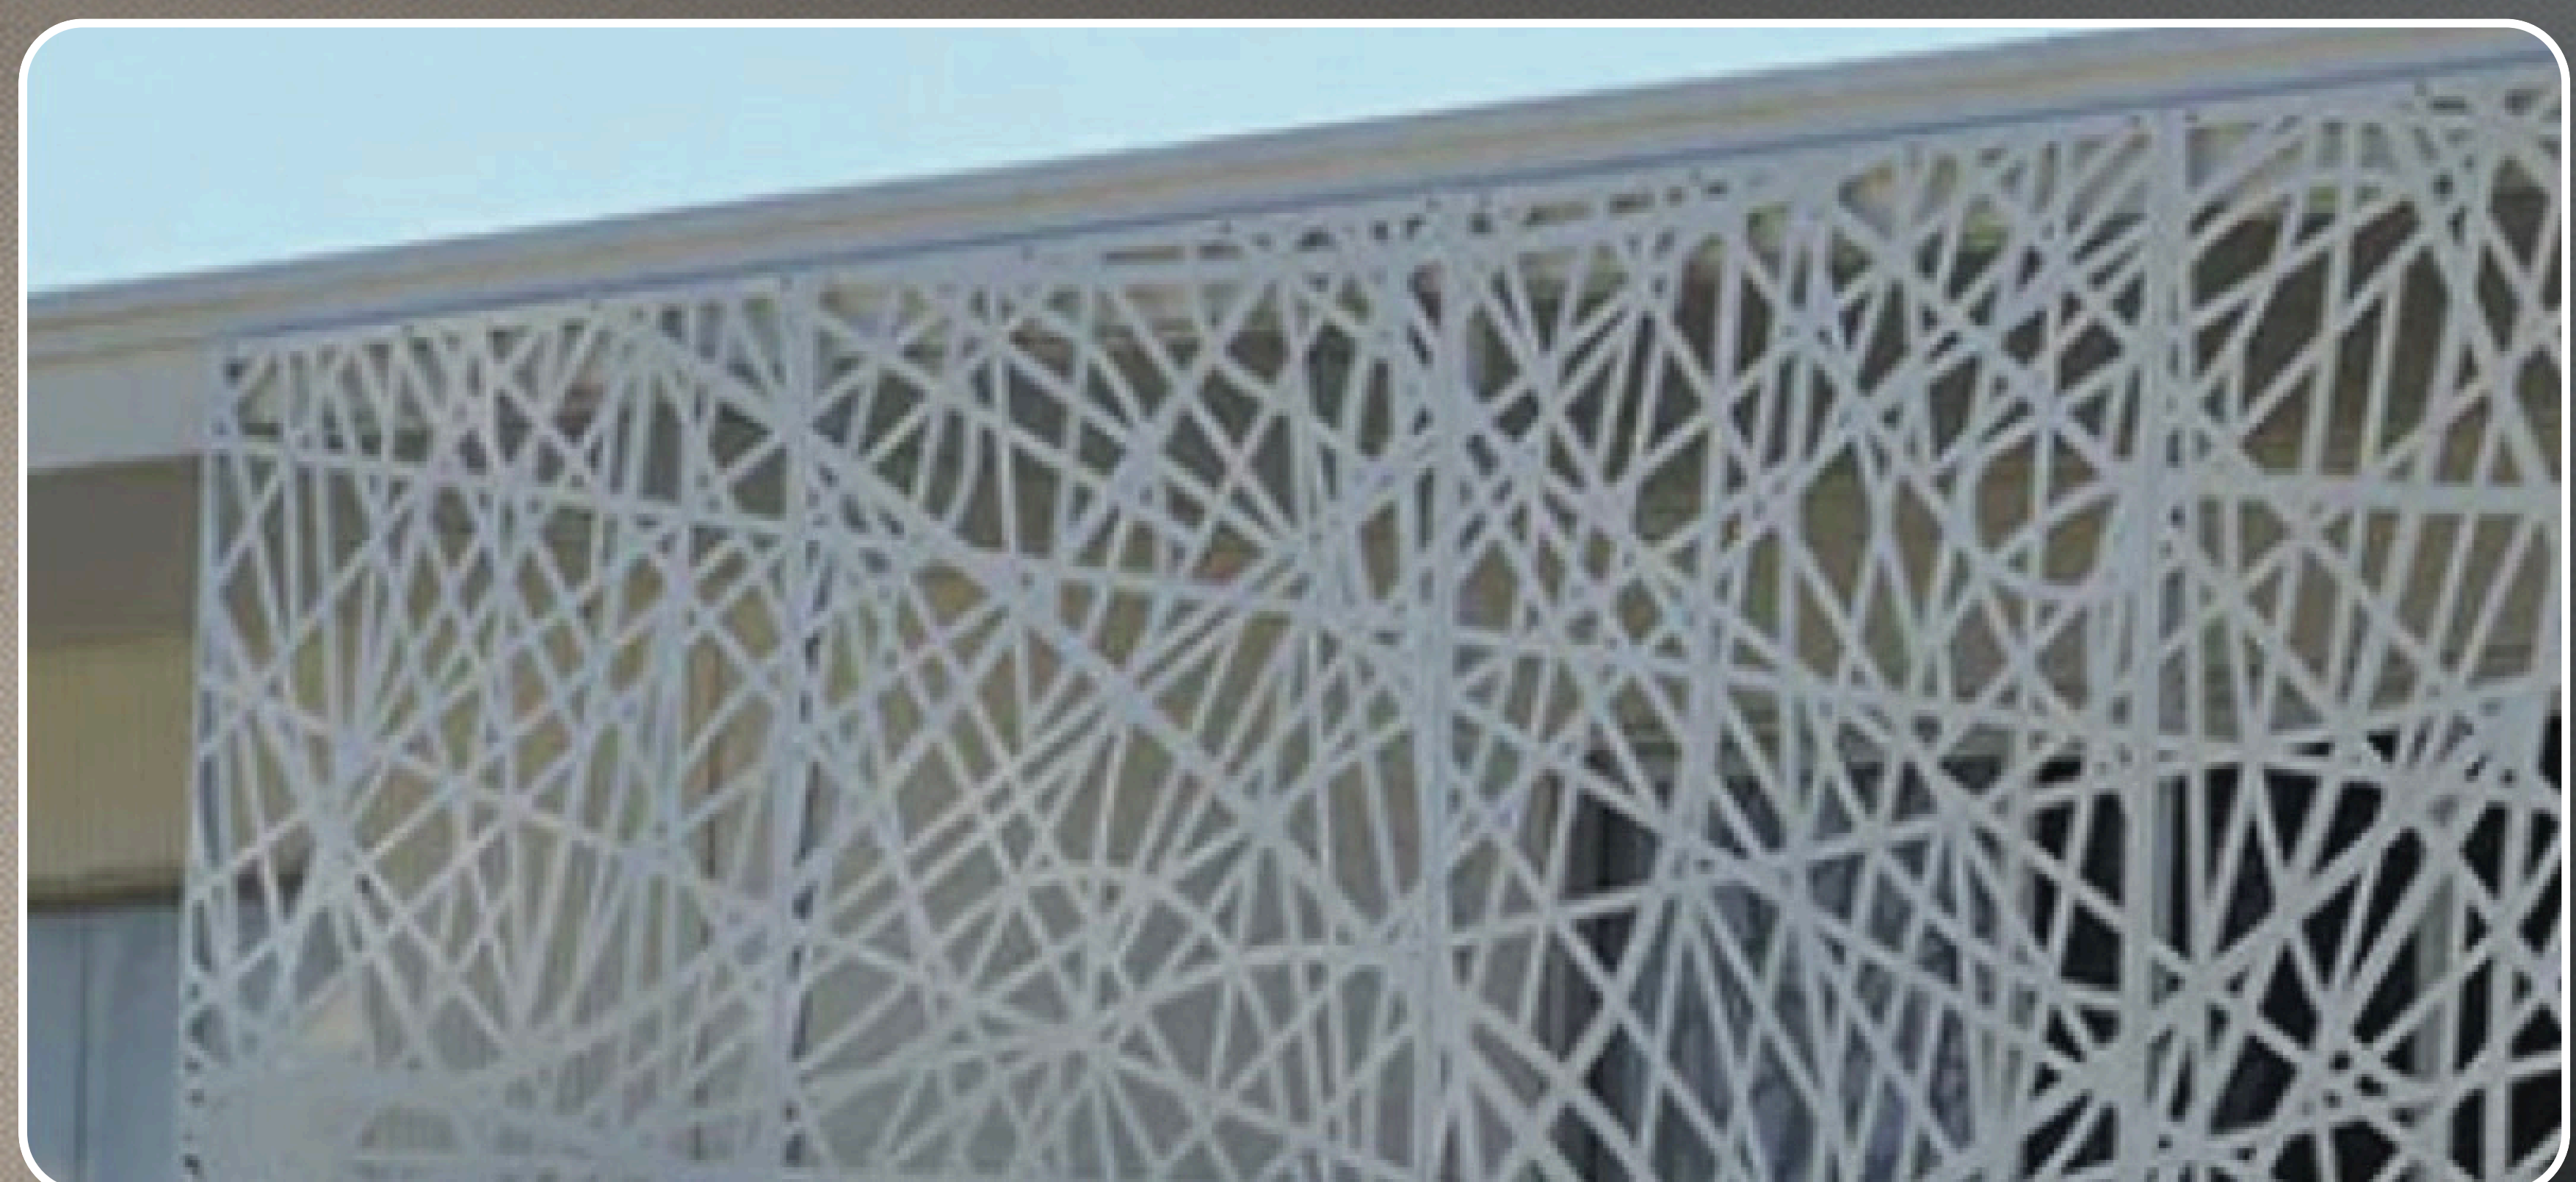

חיפוי חוץ

- **100% חומר עמיד למים** – אינו נרקב, מותאם לאקלים הישראלי.
- **לוחותקלי משקלהמאפשרים** שינוע והתקנה נוחה.
- **זמינים במגוון גדלים** המתאימים לצרכים השונים של הלקוחות.
- **עיצובים מתוך קטלוג עשיר** הכולל מעל 200 דגמים.
- אפשרות לייצור **עיצוב אישי** שאינו מופיע בקטלוג (אתם תדמיינו, אנחנו נבצע).
- אין צורך **בתחזוקה** לאחר התקנה.
- ניתן לצביעה בכל **סוג צבע**.
- חומר ***מעכב בעירה** (יכולת כיבוי עצמי של 5 שניות).
- תוצאה אסתטית **מרהיבה**.
- חומר הגלם כולל **חומר ממוחזר**.