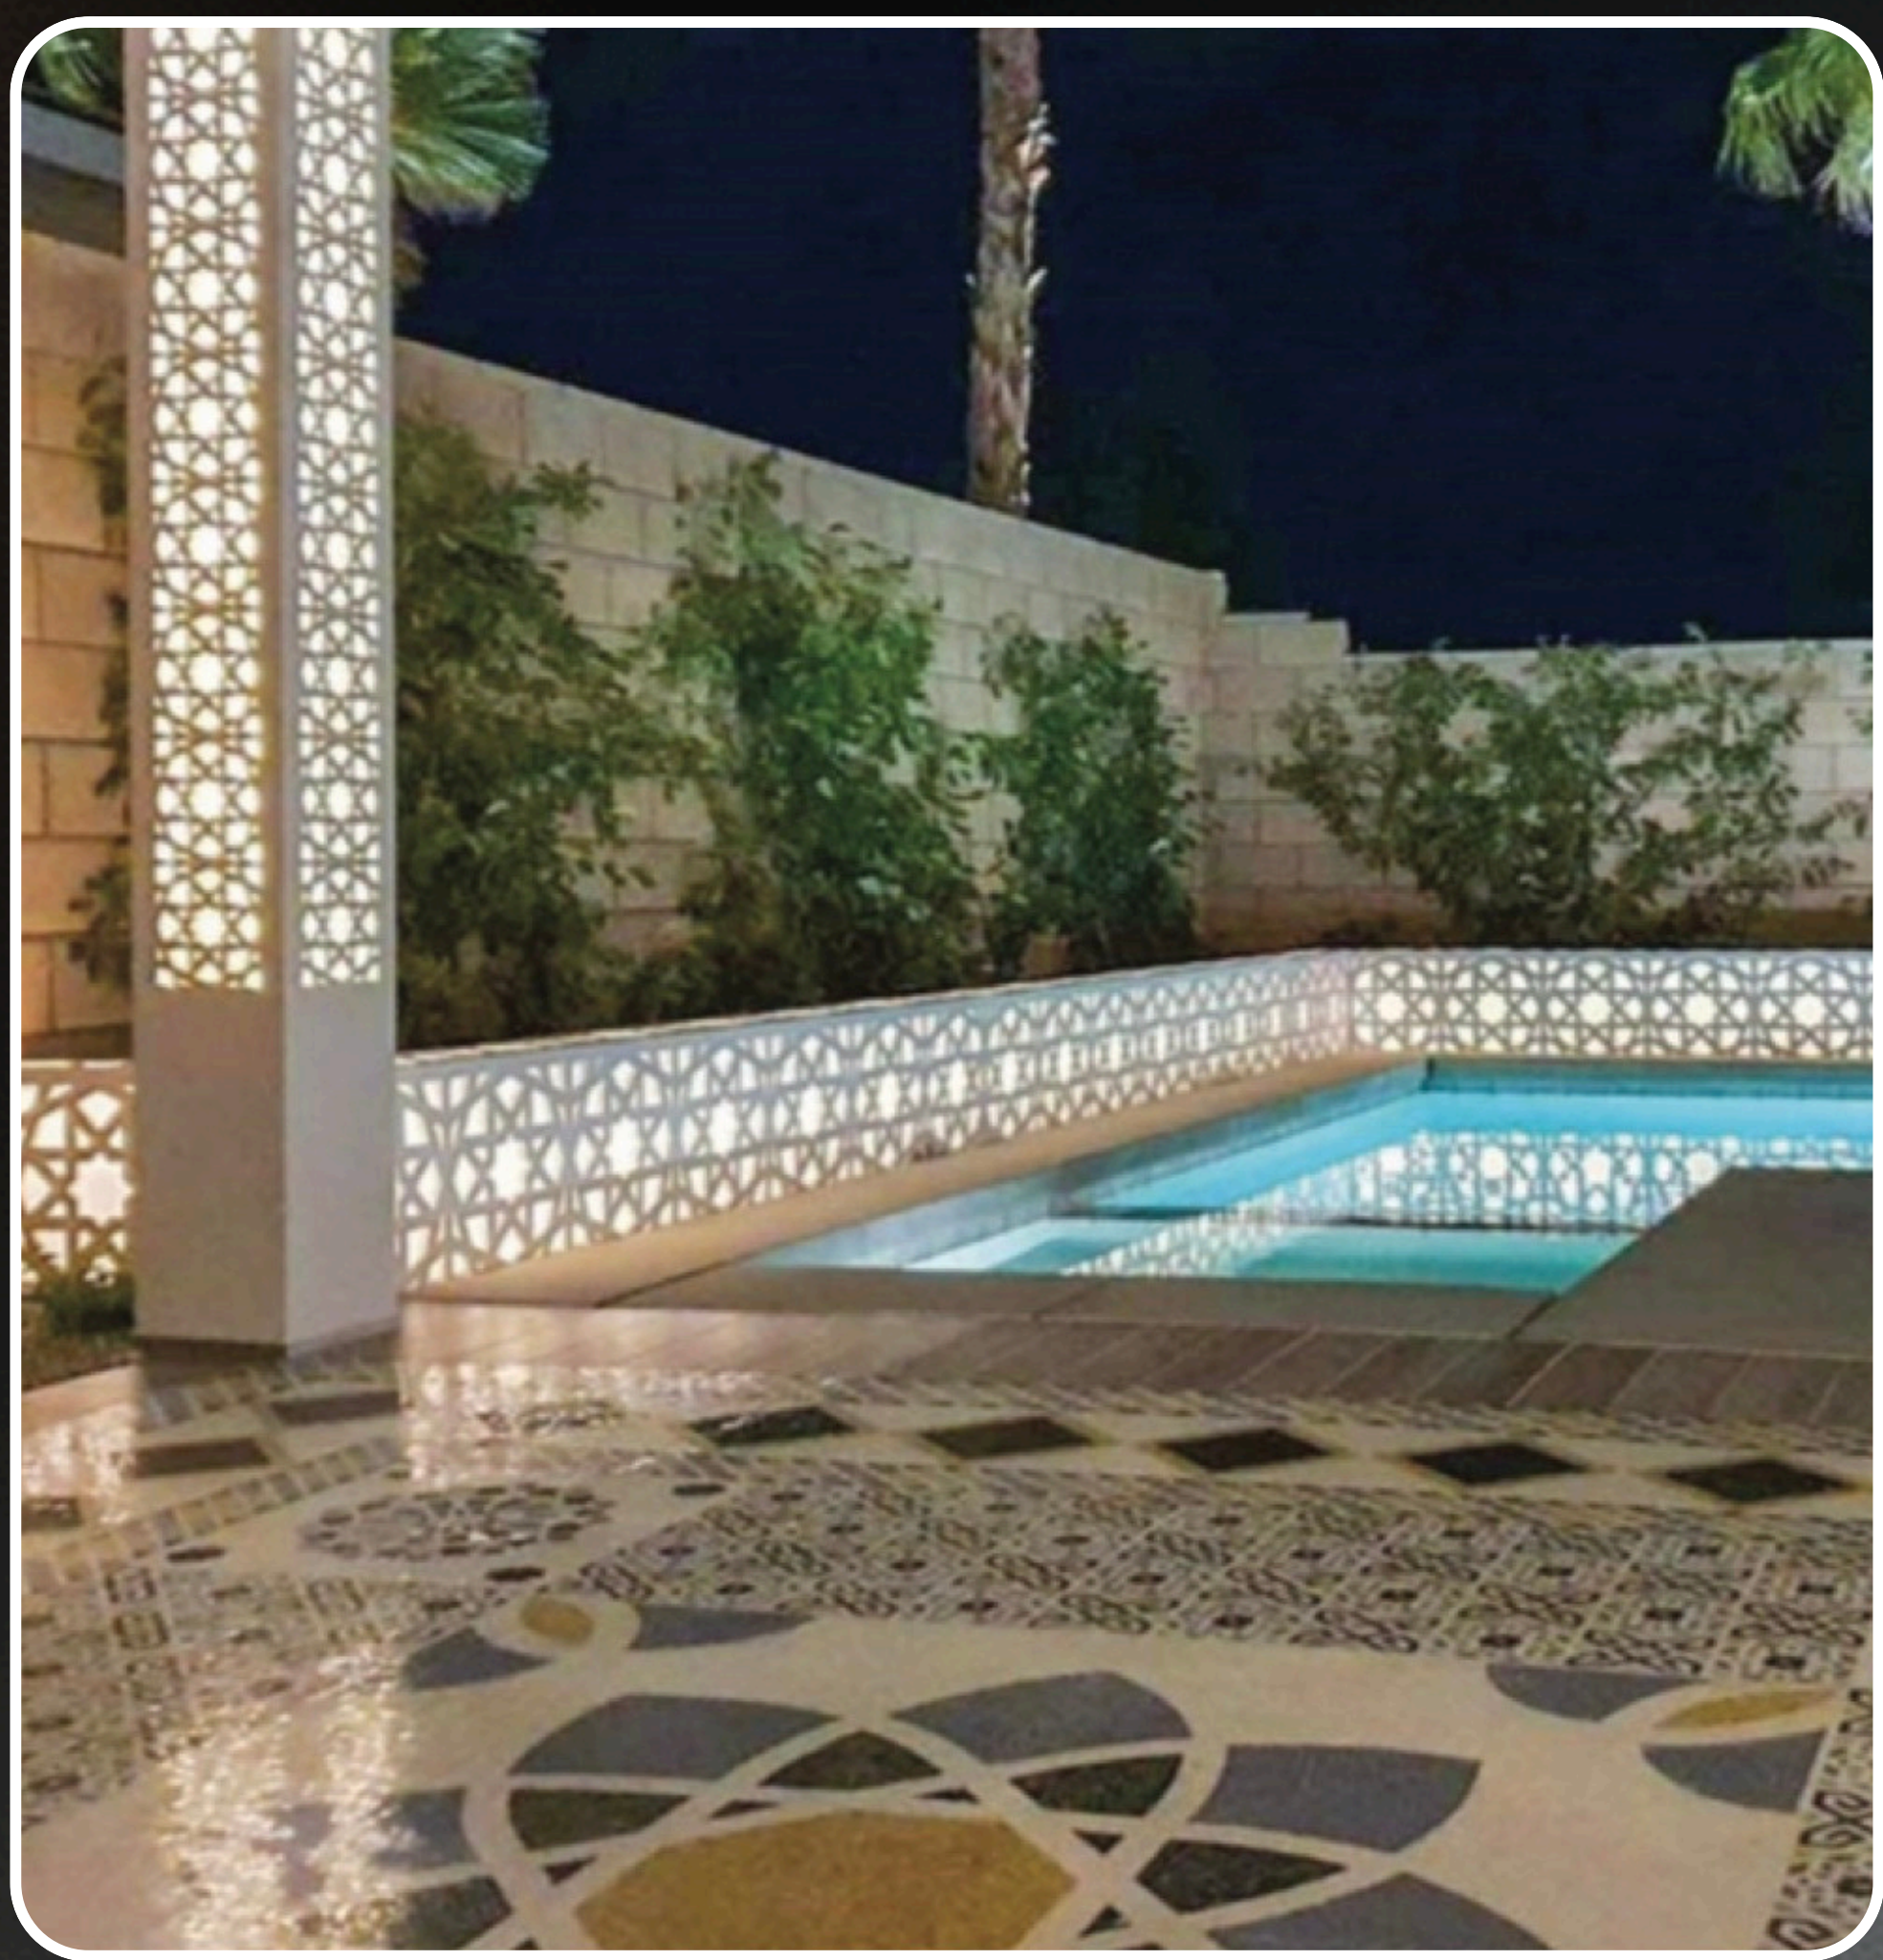

חיפוי חוץ

- **100% חומר עמיד למים** – אינו נרקב, מותאם לאקלים הישראלי.
- לוחותקלי משקלהמאפשרים שינוע והתקנה נוחה.
- זמינים **במגוון גדלים** המתאימים לצרכים השונים של הלקוחות.
- עיצובים מתוך **קטלוג עשיר** הכולל מעל 200 דגמים.
- אפשרות לייצור **עיצוב אישי** שאינו מופיע בקטלוג (אתם תדמיינו, אנחנו נבצע).
- אין צורך **בתחזוקה** לאחר התקנה.
- ניתן לצביעה בכל **סוג צבע**.
- חומר ***מעכב בעירה** (יכולת כיבוי עצמי של 5 שניות).
- תוצאה אסתטית **מרהיבה**.
- חומר הגלם כולל **חומר ממוחזר**.