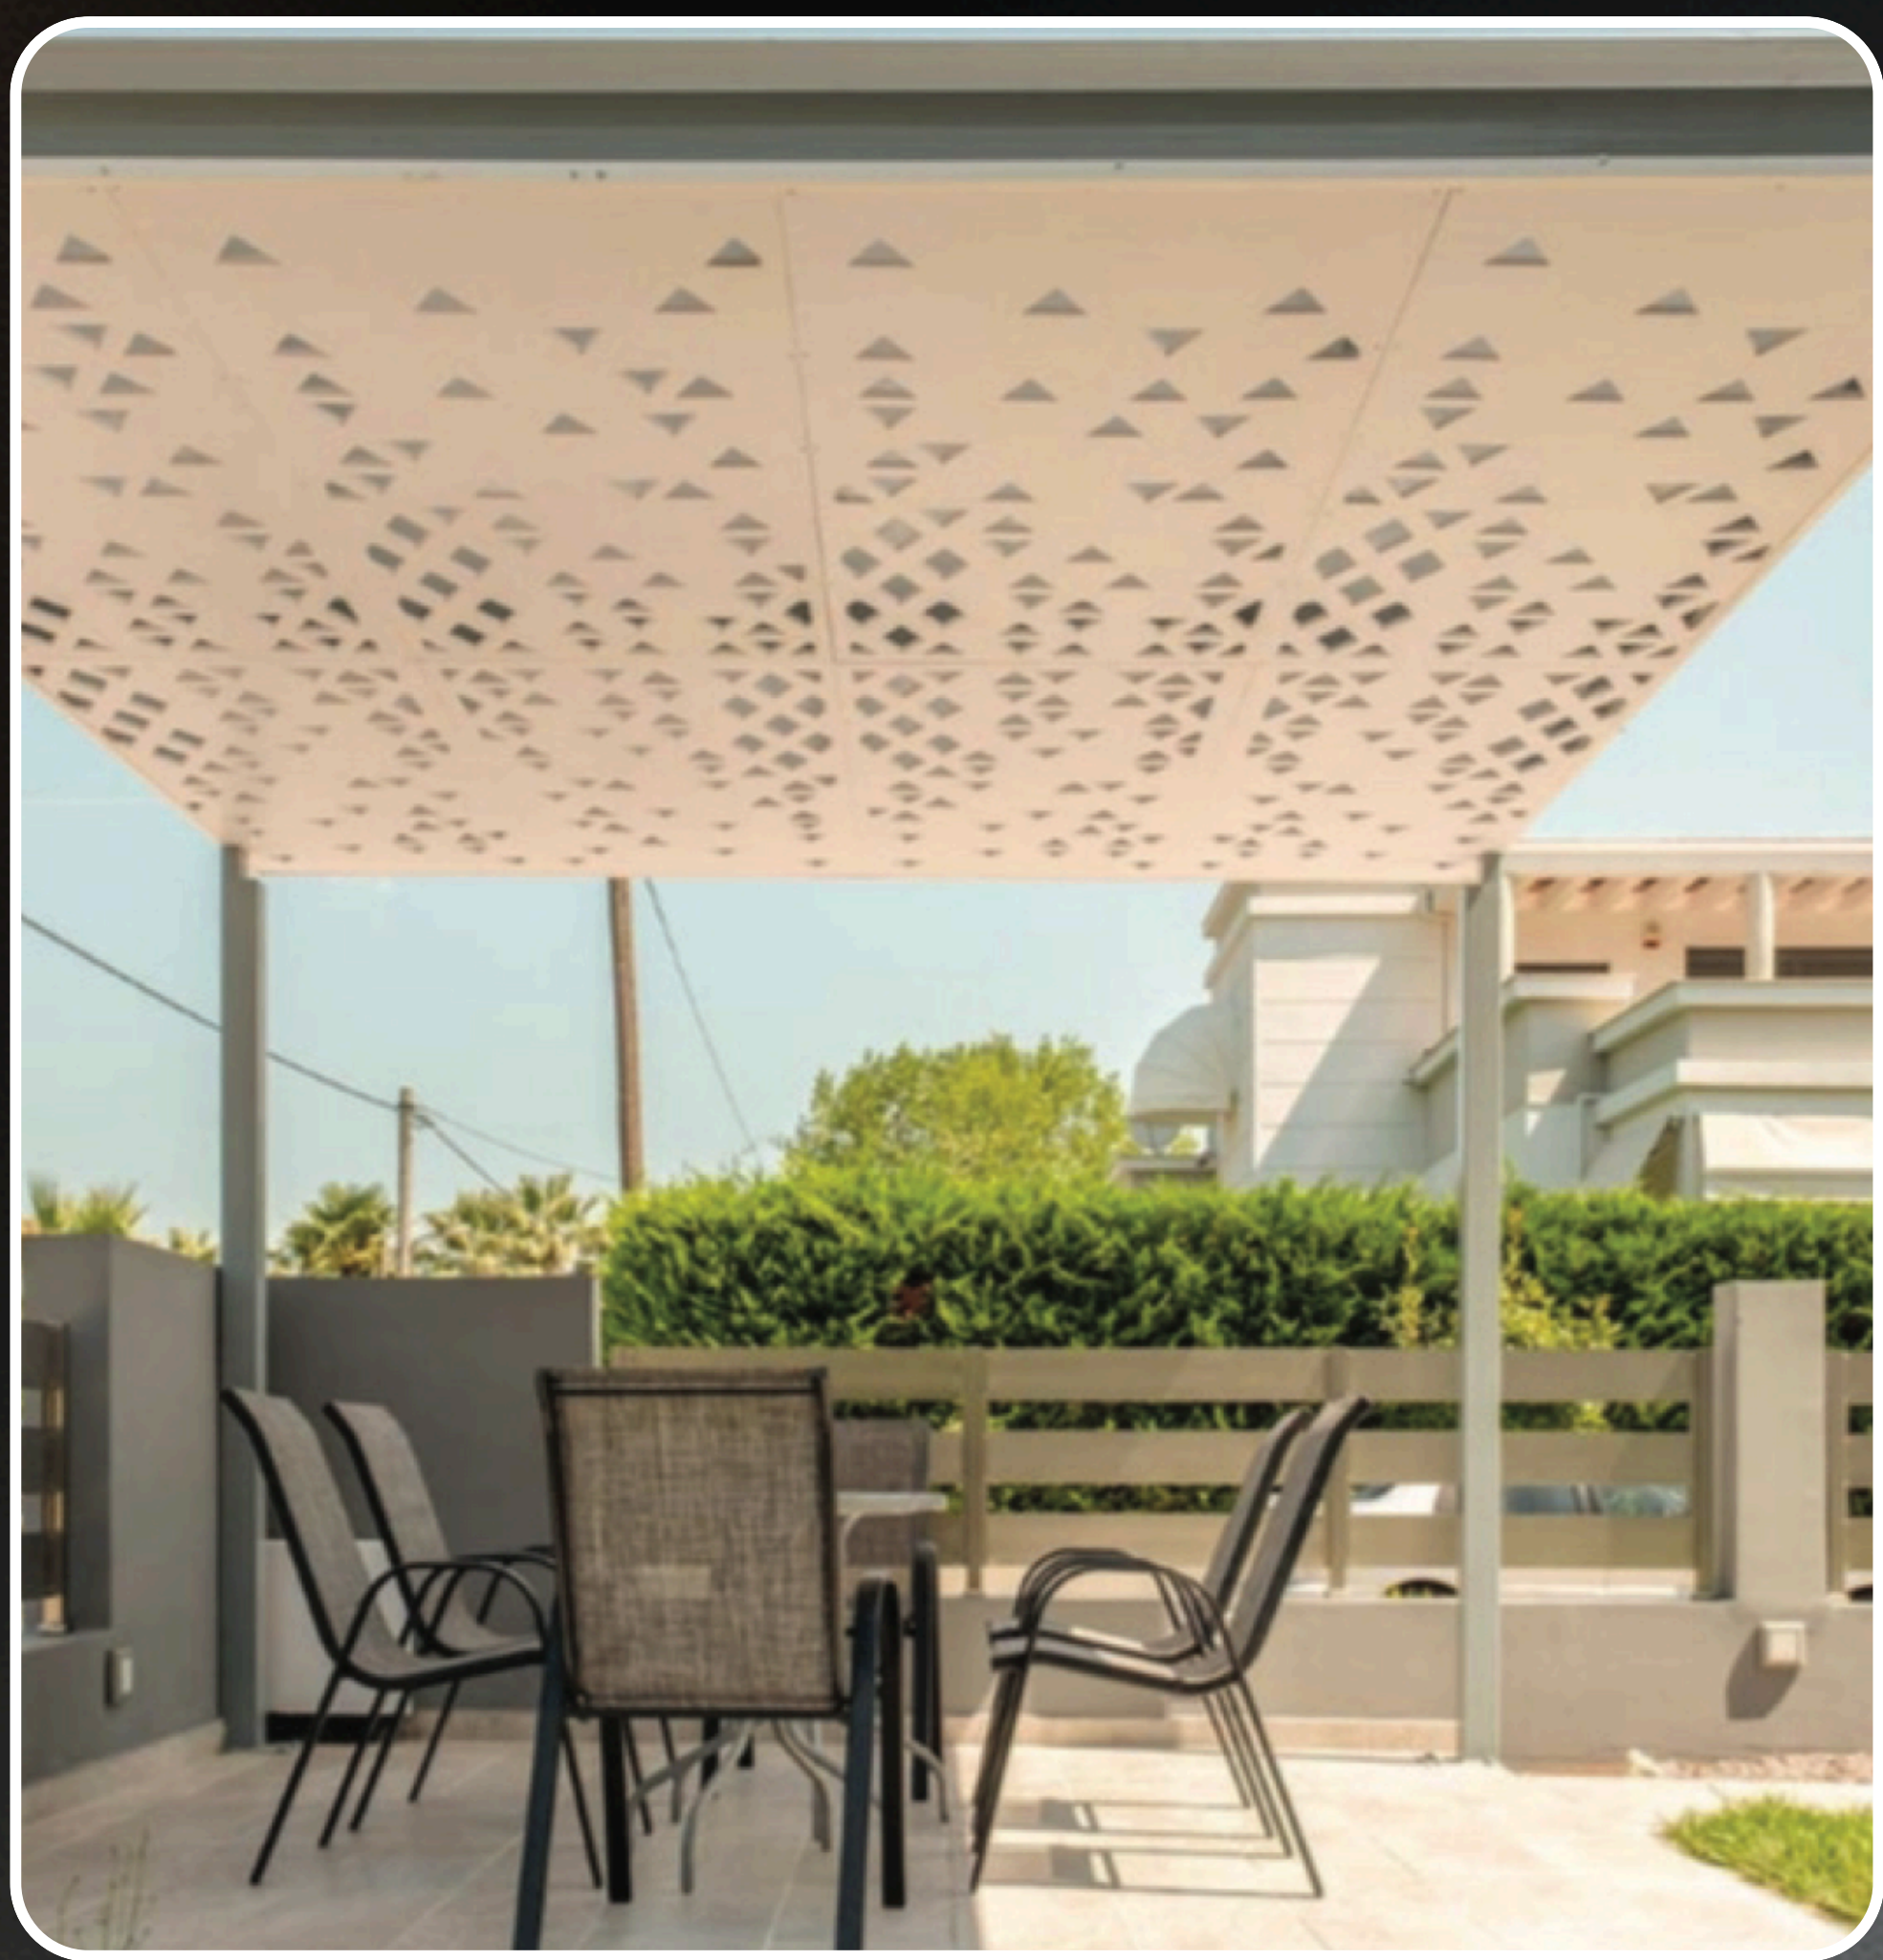

פרגולות

- **100% חומר עמיד למים** – אינו נרקב, מותאם לאקלים הישראלי.
- לוחותקלי משקלהמאפשרים שינוע והתקנה נוחה.
- זמינים **במגוון גדלים** המתאימים לצרכים השונים של הלקוחות.
- עיצובים מתוך **קטלוג עשיר** הכולל מעל 200 דגמים.
- אפשרות לייצור **עיצוב אישי** שאינו מופיע בקטלוג (אתם תדמיינו, אנחנו נבצע).
- אין צורך **בתחזוקה** לאחר התקנה.
- ניתן לצביעה בכל **סוג צבע**.
- חומר ***מעכב בעירה** (יכולת כיבוי עצמי של 5 שניות).
- תוצאה אסתטית **מרהיבה**.
- חומר הגלם כולל **חומר ממוחזר**.