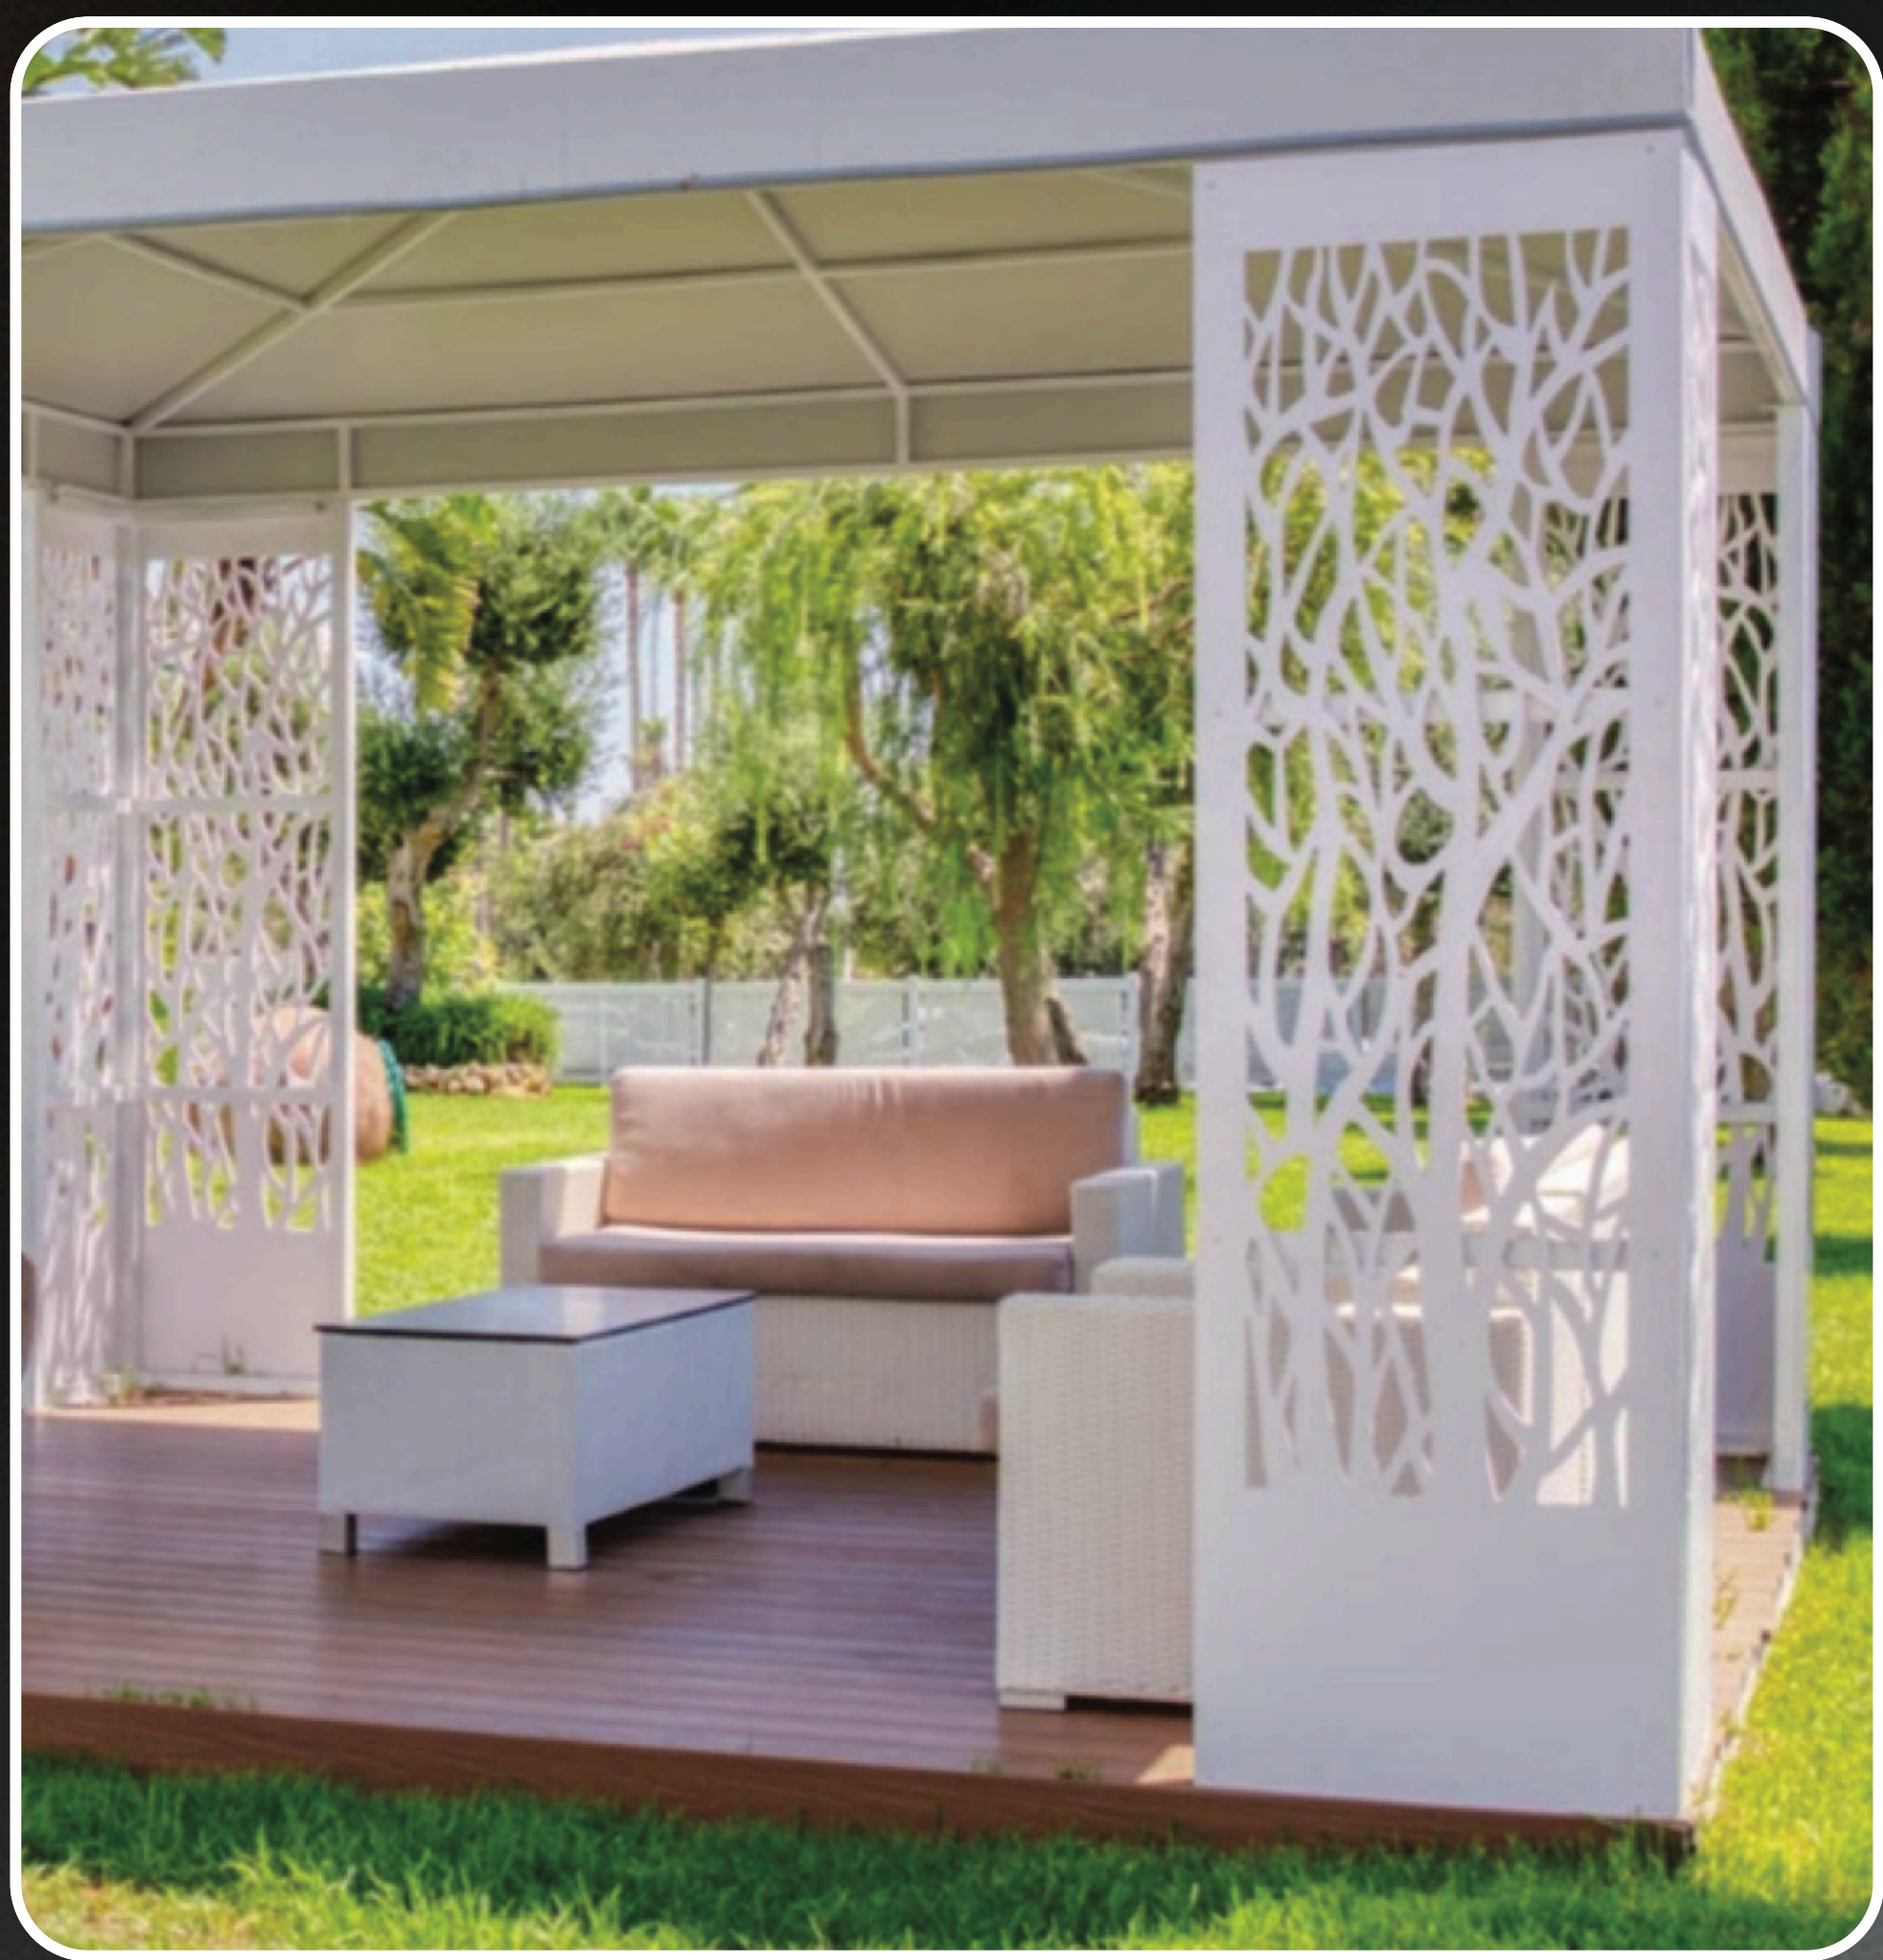

פרגולות

- **100% חומר עמיד למים** – אינו נרקב, מותאם לאקלים הישראלי.
- לוחותקלי משקלהמאפשרים שינוע והתקנה נוחה.
- זמינים **במגוון גדלים** המתאימים לצרכים השונים של הלקוחות.
- עיצובים מתוך **קטלוג עשיר** הכולל מעל 200 דגמים.
- אפשרות לייצור **עיצוב אישי** שאינו מופיע בקטלוג (אתם תדמיינו, אנחנו נבצע).
- אין צורך **בתחזוקה** לאחר התקנה.
- ניתן לצביעה בכל **סוג צבע**.
- חומר ***מעכב בעירה** (יכולת כיבוי עצמי של 5 שניות).
- תוצאה אסתטית **מרהיבה**.
- חומר הגלם כולל **חומר ממוחזר**.