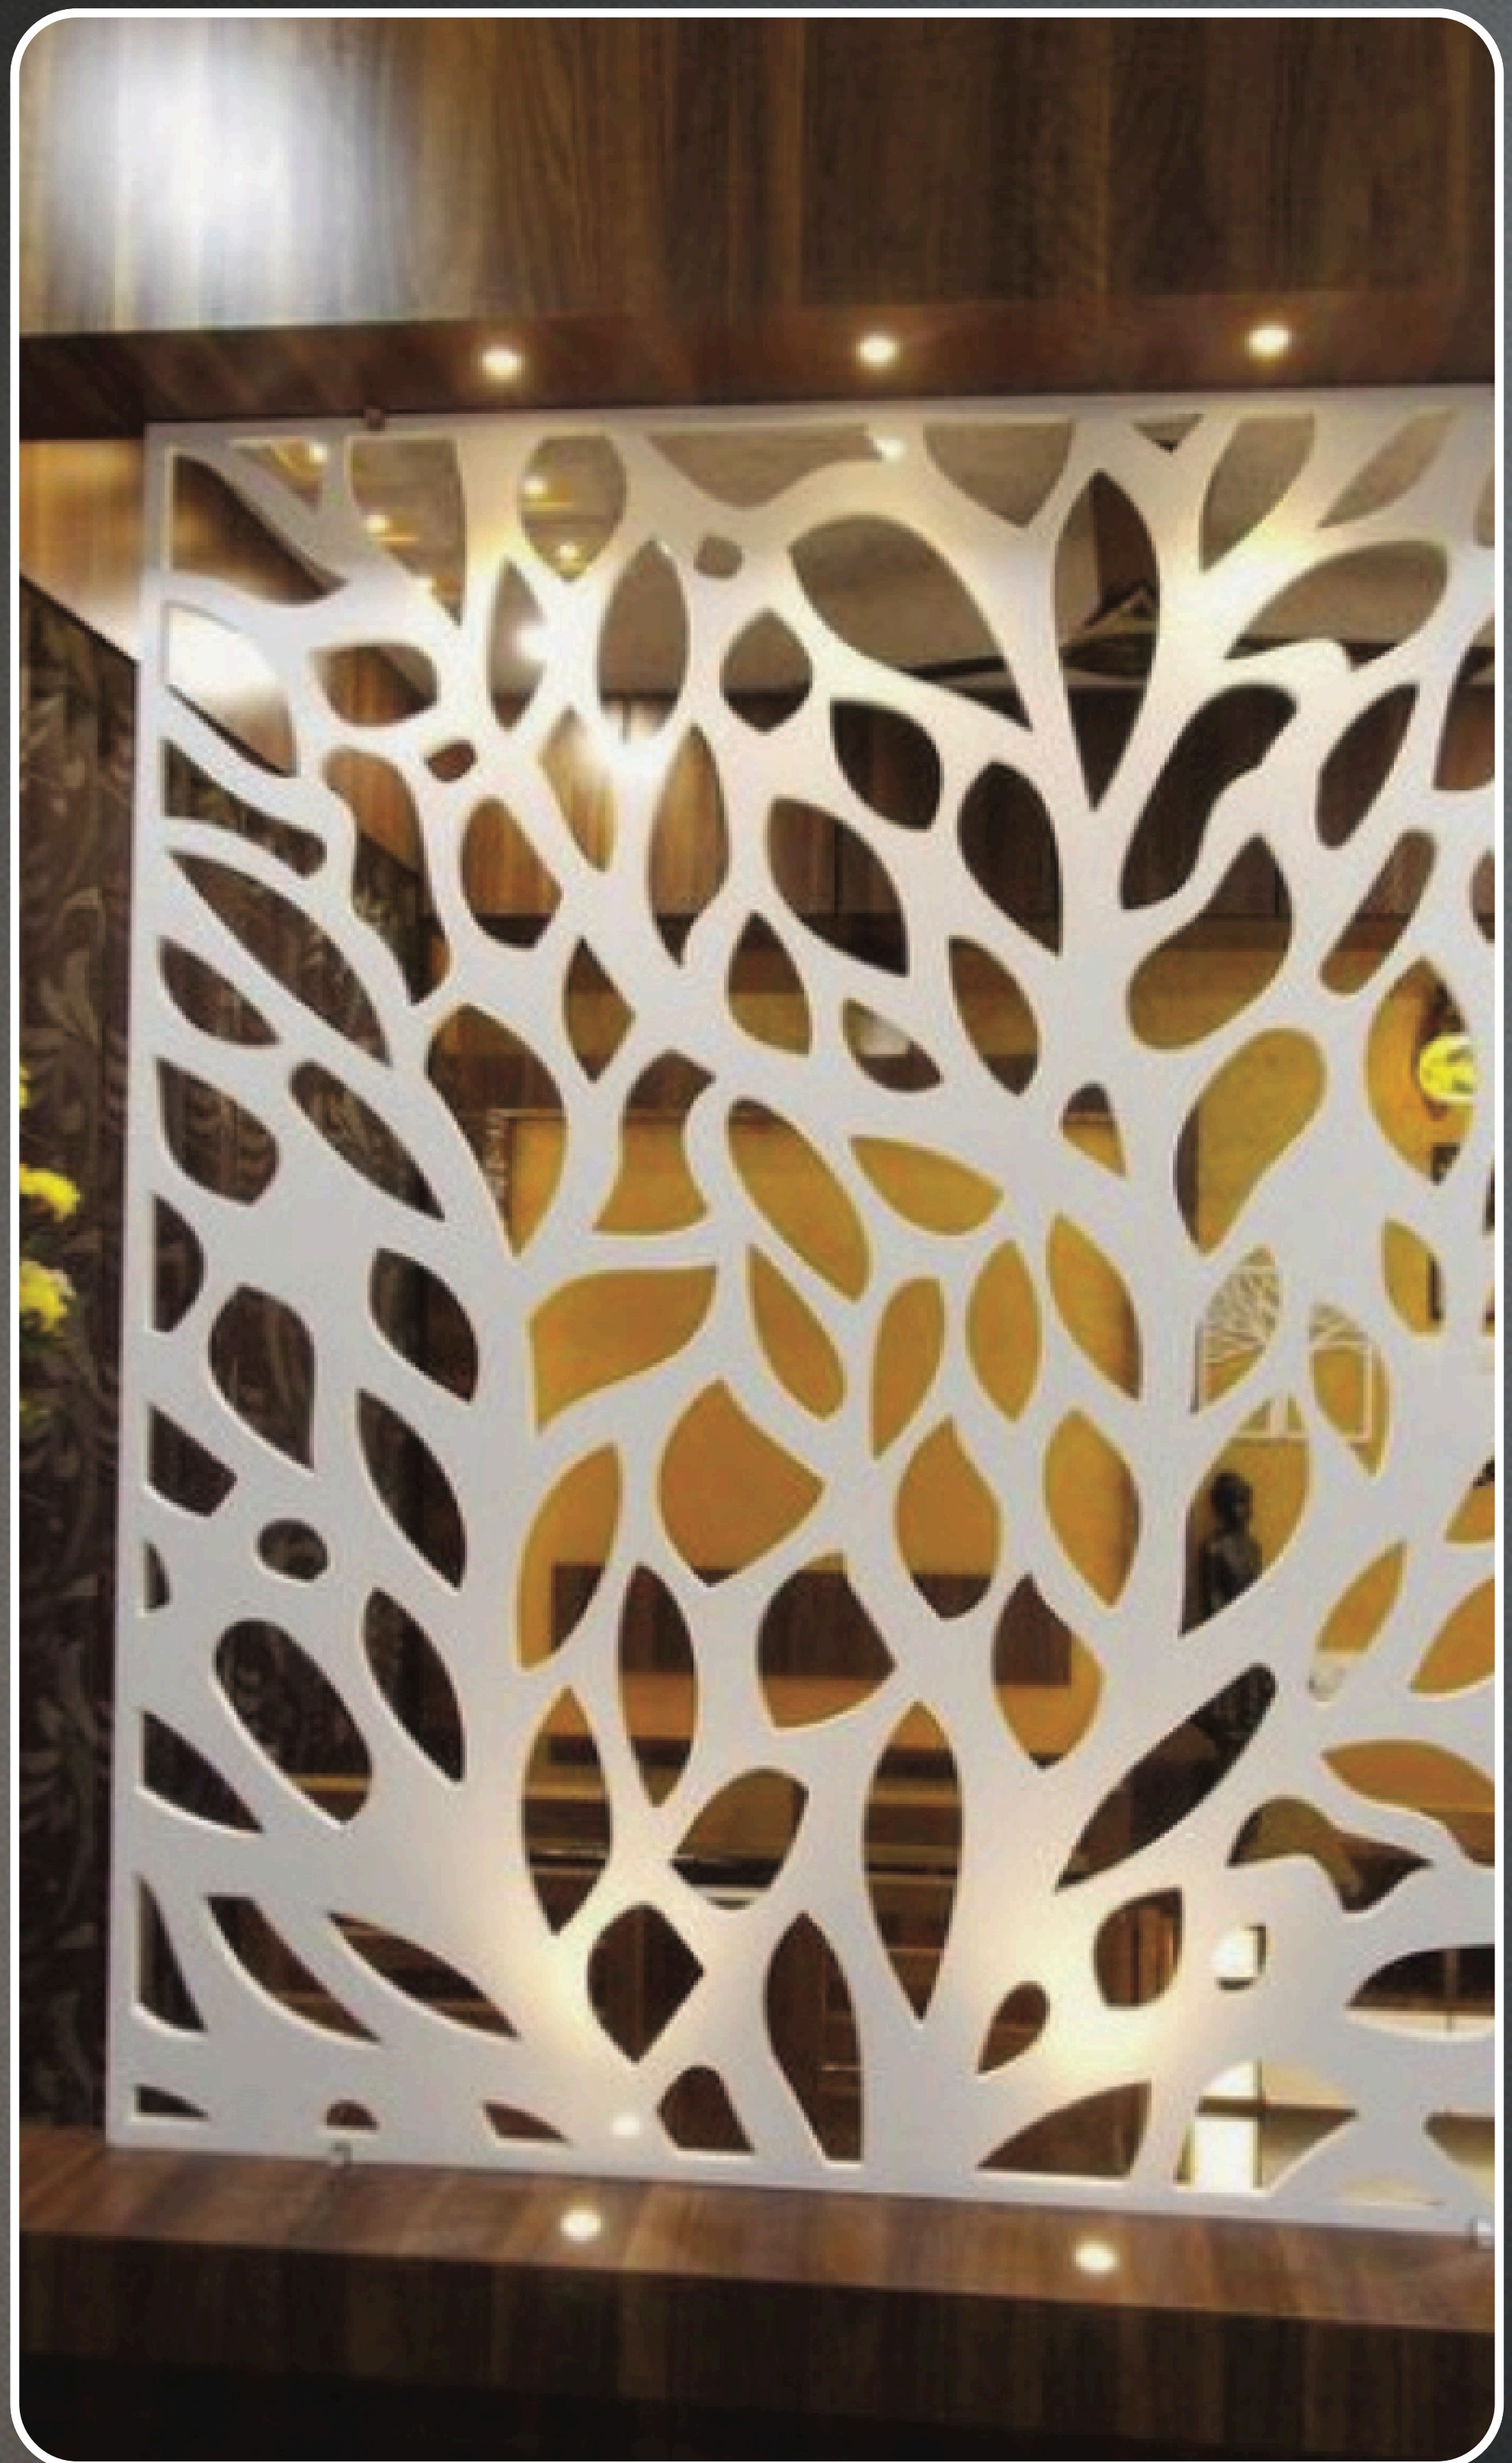

חיפוי פנים ומשרביות

- **100% חומר עמיד למים** – אינו נרקב, מותאם לאקלים הישראלי.
- לוחותקלי משקלהמאפשרים שינוע והתקנה נוחה.
- זמינים **במגוון גדלים** המתאימים לצרכים השונים של הלקוחות.
- עיצובים מתוך **קטלוג עשיר** הכולל מעל 200 דגמים.
- אפשרות לייצור **עיצוב אישי** שאינו מופיע בקטלוג (אתם תדמיינו, אנחנו נבצע).
- אין צורך **בתחזוקה** לאחר התקנה.
- ניתן לצביעה בכל **סוג צבע**.
- חומר ***מעכב בעירה** (יכולת כיבוי עצמי של 5 שניות).
- תוצאה אסתטית **מרהיבה**.
- חומר הגלם כולל **חומר ממוחזר**.